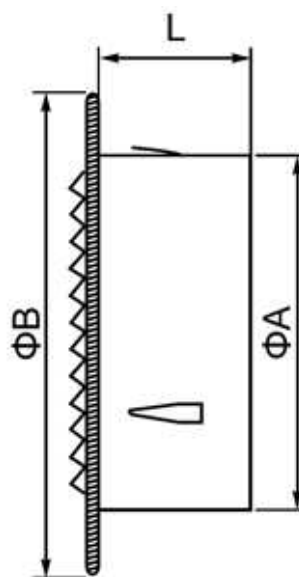

Czerpnie lub wyrzutnie ścienne DRWA

Opis

- może pracować jako czerpnia lub jako wyrzutnia,
- wykonany w całości z aluminium - brak występowania korozji,
- nie jest malowany,
- od strony wewnętrznej siatka zabezpieczająca.

Wymiary

| A [mm] | B [mm] | L [mm] |
|-----------|-----------|-----------|
| 80 | 103 | 50 |
| 100 | 125 | 50 |
| 125 | 150 | 50 |
| 150 | 175 | 50 |
| 160 | 188 | 50 |
| 200 | 225 | 50 |
| 250 | 275 | 50 |
| 315 | 340 | 50 |