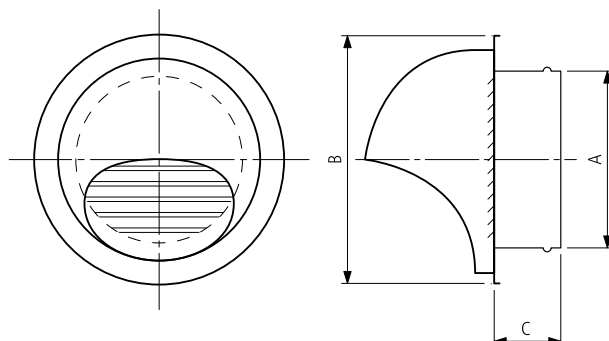

## Opis

Wyrzutnia UVLA jest używana jako wyrzutnia powietrza. Posiada półkolistą osłonę zabezpieczającą przed wdmuchiwaniem powietrza oraz ukośne pióra kierujące strumień powietrza w dół.

Wyrzutnia UVLA ma gumowe uszczelnienie i zaciski montażowe, dzięki czemu jest łatwa w montażu. Charakteryzuje się estetycznym wyglądem i dużą trwałością.

## Wymiary

Ød	A	B	C
100	97	133	52
125	120	165	52
150	145	192	62
160	155	192	62
200	195	253	62