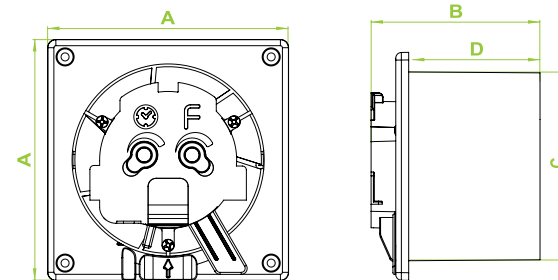

[mm]	dRim Ø 100	dRim Ø 125
A	120	145
B	89	89
C	100	125
D	69	69

	kod	wersja	wydatek powietrza	ciśnienie akustyczne	napięcie zasilania	moc silnika	obroty silnika	stopień ochrony
UK	code	models	air flow	acoustic pressure	voltage frequency	motor power	rev. (1/min.)	equipment protection
RUS	код	версии	расход воздуха	уровень звукового давления	частота напряжения	мощность двигателя	частота вращения	Класс защиты устройства
Ø 100	01-060	S	93 m³/h	1m 28dB 3m 26dB	230V, 50Hz	8 W	2400±200	IP X 2
	01-061	PS						
	01-062	TS						
	01-063	DTS						
	01-064	HS						
	01-065	RMS						
Ø 125	01-066	S	140 m³/h	1m 36dB 3m 34dB	230V, 50Hz	10 W	2400±200	IP X 2
	01-067	PS						
	01-068	TS						
	01-069	DTS						
	01-070	HS						
	01-071	RMS						

Silnik posiada na uzwojeniu zabezpieczenie termiczne.
There is a thermal protection on the fans motor.

Certyfikat produktowy
Product certificate
Сертификат продукта