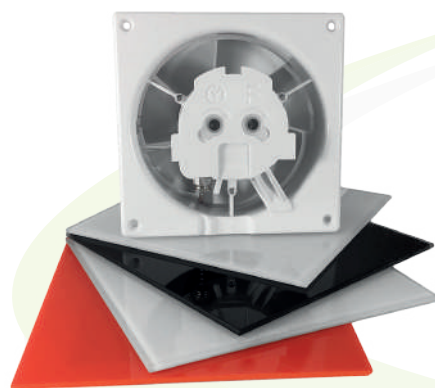

Wentylator dRim stworzony jest z myślą o pomieszczeniu Twoich marzeń. Dzięki swoim wymiennym panelom pozwoli dopasować się do każdego pomieszczenia w twoim domu. Do wyboru są panele szklane oraz polimerowe, a różnorodność kolorów sprawi, że pomieszczenie nabierze szyku oraz elegancji.

🇬🇧 The dRim fan was designed for the room of your dreams. Thanks to its removable panels it will be suitable to each room in your house. You can choose from glass and polymer panels, the variety of colors will make your bathroom look chic and elegant.

🇵🇱 Wentylator dRim создан с мыслью о ванной комнате Твоих мечт. Благодаря своим обменным панелям позволит припасовать к любому помещению в Твоей квартире. По выбору стеклянные панели, а также полимерные, а разнообразие цветов сделает, что ванная комната станет шикарной и элегантной.